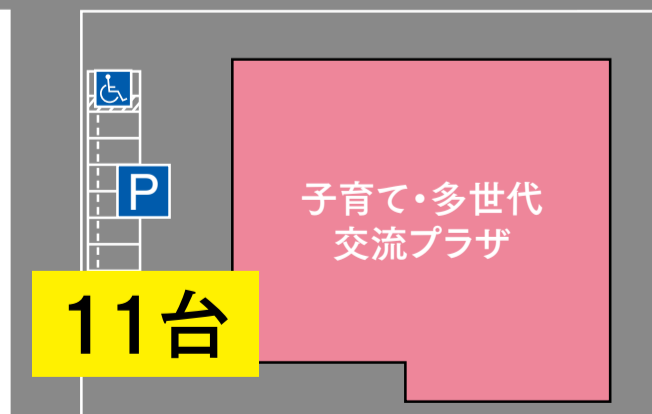

# 駐車場案内図

## Parking Information

駐車可能台数	施設名	台数
	公民館北側	89台
	公民館東側	66台
	ロータリー	42台
	子育てプラザ	11台
	森の広場(臨時)	50台

※森の広場を臨時駐車場として利用する場合は誘導員を配置してください。